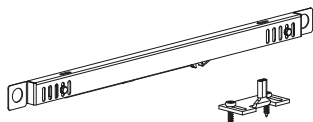

stal
steel

szyna górna
upper rail

aluminium

długość max 6m
length max 6m

nr 1600000
ceownik aluminiowy C-10
C-10 aluminium c-profile

KOMPLET NA 1 SKRZYDŁO | DOOR LEAF SET

x2

uchwyt LOFT
LOFT handle

x2

zabezpieczenie przed wypadaniem drzwi
protection against falling door

x5

uchwyt do ściany
rail holder

x2

nr 11147000
prowadnik AO-075 czarny
AO-075 guide black

x4

x2

odbojnik górny
upper bumper

x2

odbojnik dolny
lower bumper

AKCESORIA | ACCESSORIES

nr 91667000 - 80 kg
samodomykacz Loft
soft closing Loft

nr 11228320
łącznik do szyny Loft
rail connector for Loft system

nr 11228330
prowadnik regulowany do ściany Loft
adjustable wall guide for Loft system