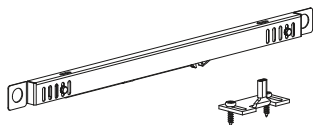

nr 16000000
ceownik aluminiowy C-10
C-10 aluminium c-profile

KOMPLET NA 1 SKRZYDŁO | DOOR LEAF SET

x2

uchwyt LOFT
LOFT handle

x2

zabezpieczenie przed wypadaniem drzwi
protection against falling door

x5

uchwyt do ściany
rail holder

x2

nr 11147000
prowadnik AO-075 czarny
AO-075 guide black

x4

x2

odbojnik górny
upper bumper

x2

odbojnik dolny
lower bumper

AKCESORIA ACCESSORIES

nr 91669000 - 80 kg
samodomykacz Loft
soft closing Loft

nr 11228320
łącznik do szyny Loft
rail connector for Loft system

nr 11228330
prowadnik regulowany do ściany Loft
adjustable wall guide for Loft system