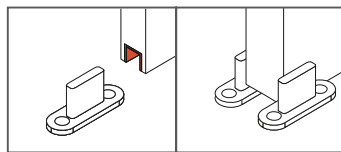

mocowanie do ściany - prowadnik dolny
wall mounting - bottom guide

prowadniki | guides