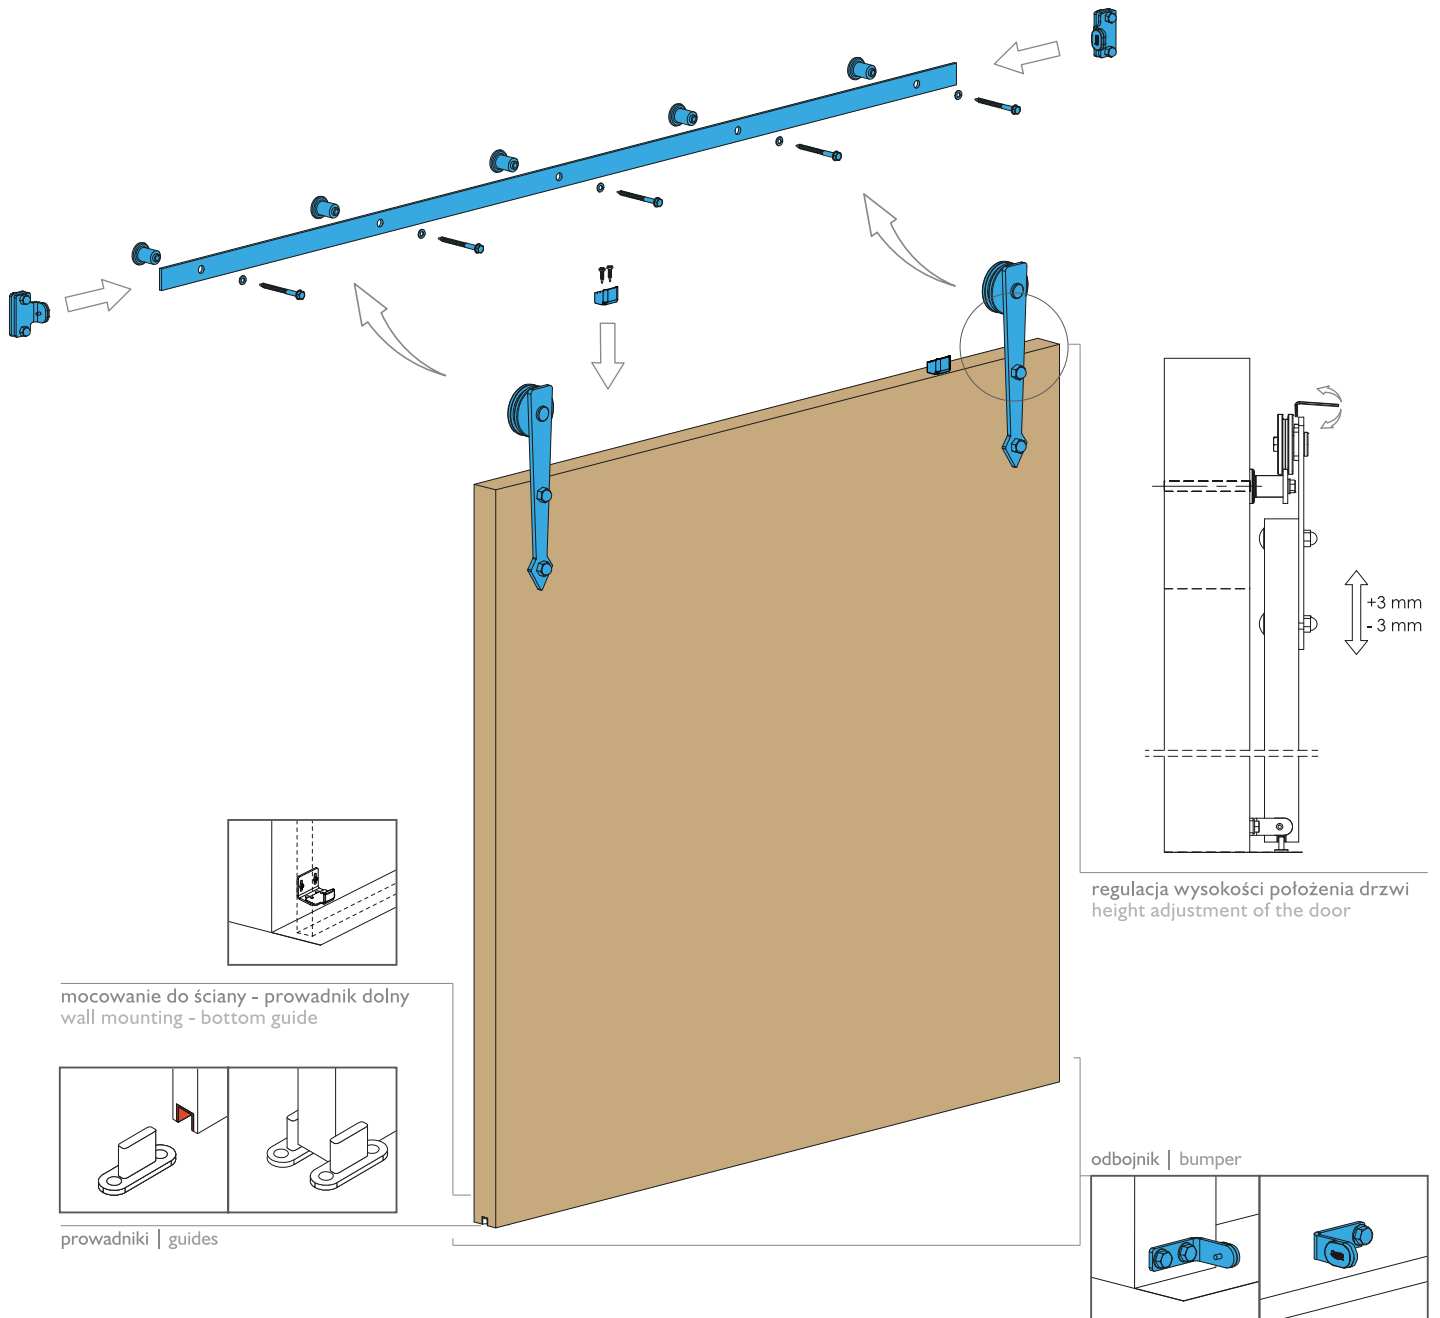

nr 91669000 - 80 kg
samodomykacz Loft
soft closing Loft

nr 11228320
łącznik do szyny Loft
rail connector for Loft system

nr 11228330
prowadnik regulowany do ściany Loft
adjustable wall guide for Loft system

1	ZESTAWY KITS	NR NO.	WAGA ZESTAWU KIT WEIGHT
	Zestaw LOFT Regulowany 2,0 m	11226000	9,8 kg
	Zestaw LOFT Regulowany 2,5 m	11226250	10,6 kg
	Zestaw LOFT Regulowany 3,0 m	11226310	11,5 kg

SZYNY I PROFILE
RAILS AND PROFILES

stal
steel

szyna górna
upper rail

aluminium

długość max 6m
length max 6m

nr 1600000
ceownik aluminiowy C-10
C-10 aluminium c-profile

KOMPLET NA 1 SKRZYDŁO | DOOR LEAF SET

x2

uchwyt LOFT
LOFT handle