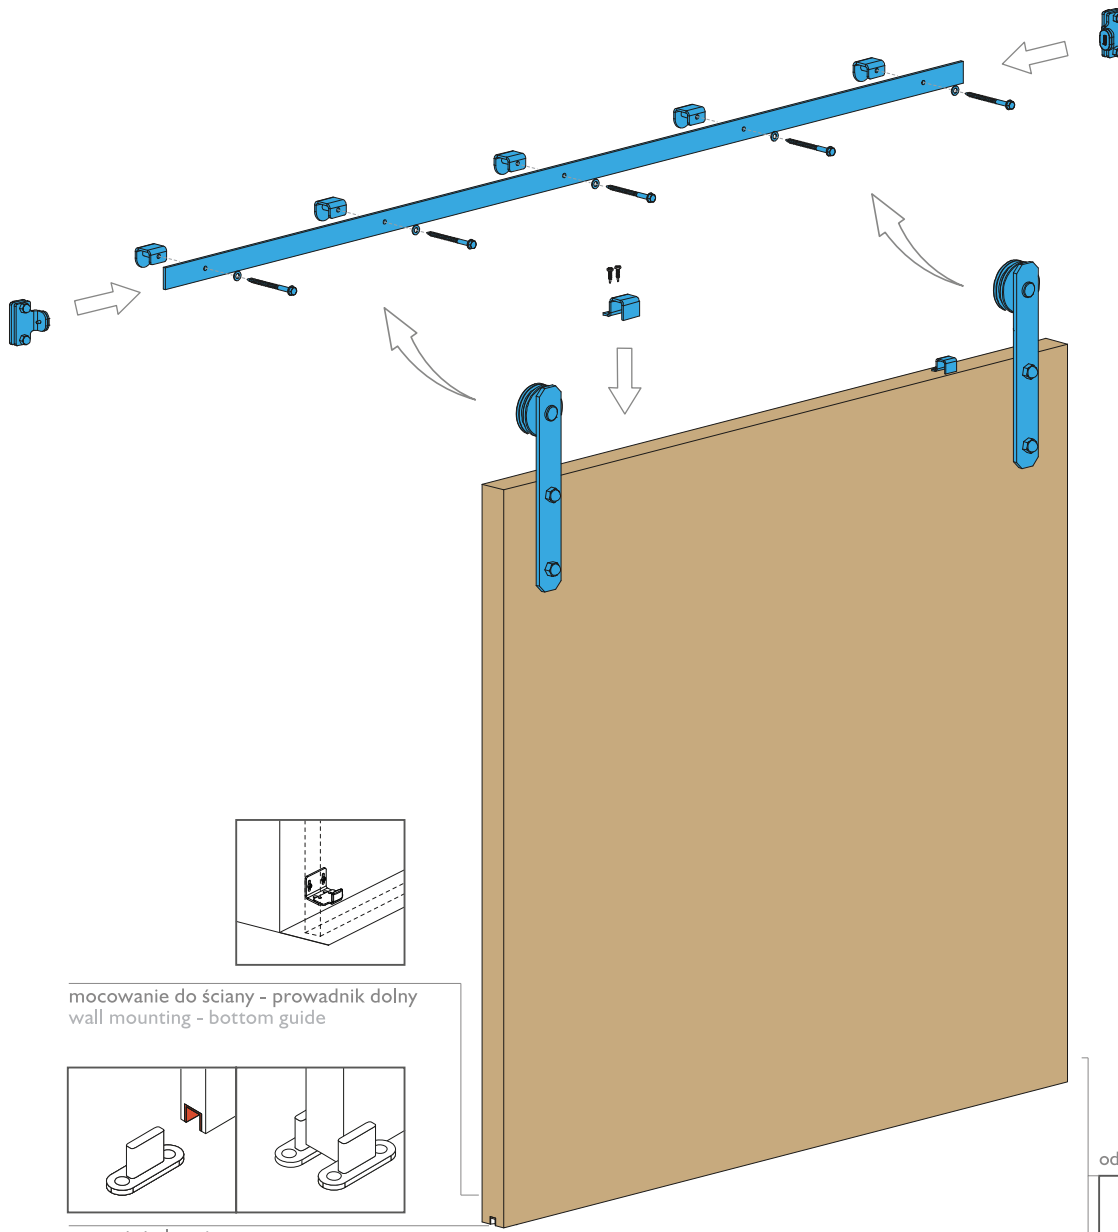

szyna jezdna
upper rail

uchwyt do ściany
rail holder

uchwyt LOFT
LOFT handle

zabezpieczenie przed
wypadaniem drzwi
protection against falling door

odbojnik górny
upper bumper

odbojnik dolny
lower bumper

nr 16000000
ceownik aluminiowy C-10
C-10 aluminum c-profile

mocowanie do ściany - prowadnik dolny
wall mounting - bottom guide

prowadniki | guides

odbojnik | bumper

SZYNY I PROFILE
RAILS AND PROFILES

stal
steel

szyna górna
upper rail

aluminium

długość max 6m
length max 6m